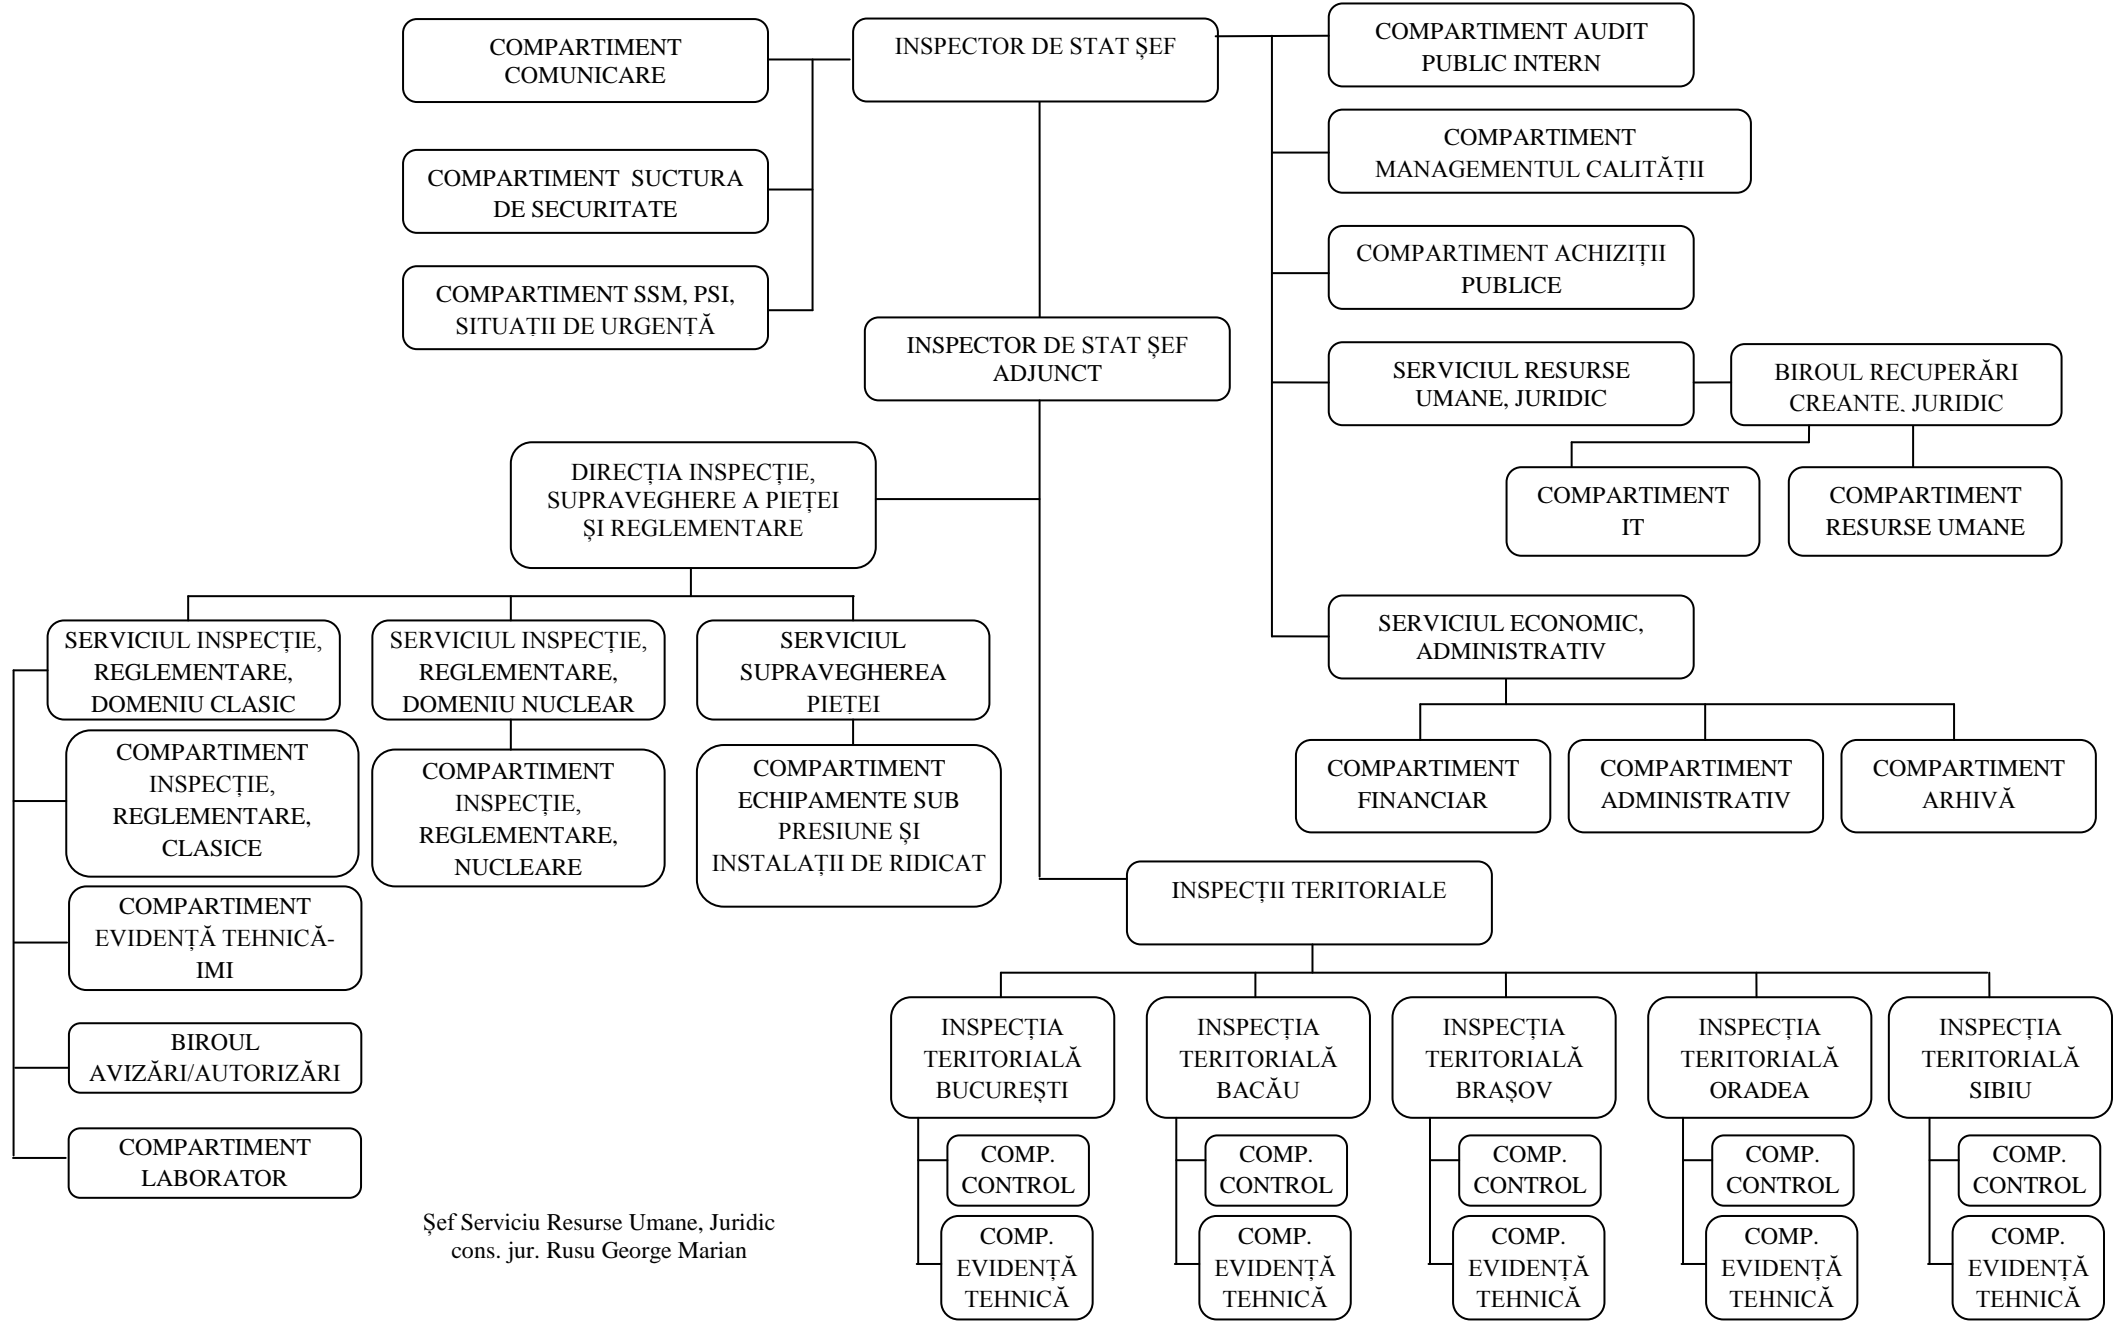

APROBAT
INSPECTOR DE STAT ȘEF
ing. Trifan Eugen Lucian

STRUCTURA ORGANIZATORICĂ a Inspecției de Stat pentru Controlul Cazanelor, Recipientelor sub Presiune și Instalațiilor de Ridicat

Șef Serviciu Resurse Umane, Juridic
cons. jur. Rusu George Marian